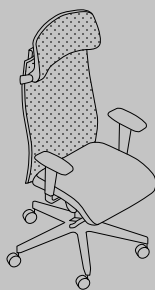

# Action

Fotele obrotowe Swivel chairs

Fotel cechuje wyjątkowo ergonomiczny charakter siedziska. Unikatowa forma fotela podkreślona została przez aluminiowe lub czarne elementy podtrzymujące oparcie, nadające mu lekko industrialny wygląd. Wyróżniającym elementem modelu jest szeroki, multi-regulowany zagłówek.

The armchair is featured by an exceptionally ergonomic seat. The unique form of the armchair is emphasized by aluminum or black elements supporting the backrest, giving it an industrial look. A distinguishing element of the model is the wide, multi-adjustable headrest.

## Features

- Synchro mechanism activation (6 locking positions),
- lumbar support adjustable in height and depth,
- height and angle adjustment of armrests,
- a durability up to 150 kg confirmed by the GS certificate,
- two types of backrest mesh - or upholstered

# Action

Fotele obrotowe Swivel chairs

Szczegółowy opis opcji dostępny w konfiguratorze na stronie profim.pl  
A detailed description of the options is available in the configurator at profim.eu

**100SFL / 105SFL**  
H 113-125, W 69 (ø 72), D 72,  
S 47-59