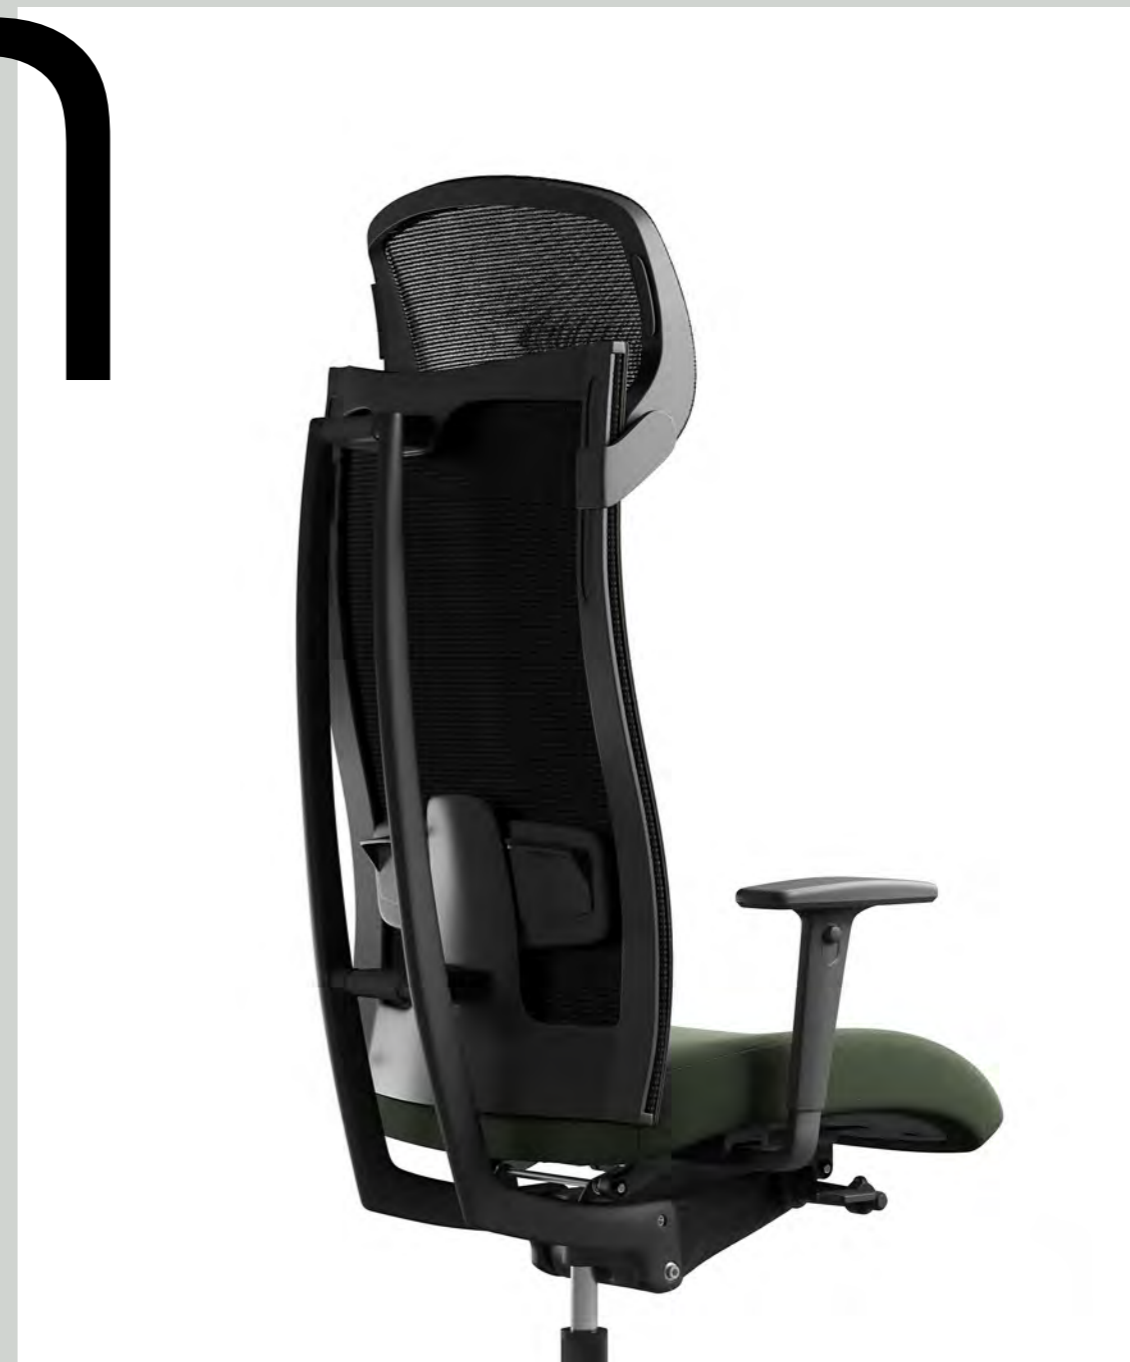

# Action

Fotele obrotowe Swivel chairs

Fotel cechuje wyjątkowo ergonomiczny charakter siedziska. Unikatowa forma fotela podkreślona została przez aluminiowe lub czarne elementy podtrzymujące oparcie, nadające mu lekko industrialny wygląd. Wyróżniającym elementem modelu jest szeroki, multi-regulowany zagłówek.

## Cechy

- blokada mechanizmu Synchro (6 pozycji blokowania),
- podparcie lędźwiowe regulowane na wysokość i głębokość,
- regulacja wysokości oraz kąta podłokietników,
- wytrzymałość aż do 150 kg obciążenia potwierdzona certyfikatem GS,
- dwa rodzaje oparcia: siatkowe i z tapicerowaną nakładką.

The armchair is featured by an exceptionally ergonomic seat. The unique form of the armchair is emphasized by aluminum or black elements supporting the backrest, giving it an industrial look. A distinguishing element of the model is the wide, multi-adjustable headrest.

## Features

- Synchro mechanism activation (6 locking positions),
- lumbar support adjustable in height and depth,
- height and angle adjustment of armrests,
- a durability up to 150 kg confirmed by the GS certificate,
- two types of backrest mesh - or upholstered