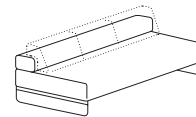

TABLES

Elements	Stainless or painted steel legs
----------	---------------------------------

Table	Painted MDF
-------	-------------

RO/1/0
102 x 102 x 55/76 x 38

RO/1/0/NL
102 x 102 x 55/76 x 38

RO/PD
102 x 102 x 38

RO/PD/NL
102 x 102 x 38

RO/1/P
RO/1/L
102 x 102 x 55/76 x 38

RO/1/P/NL
RO/1/L/NL
102 x 102 x 55/76 x 38

RO/2/0
150 x 102 x 55/76 x 38

RO/2/0/NL
150 x 102 x 55/76 x 38

RO/2/P
RO/2/L
173 x 102 x 55/76 x 38

RO/2/P/NL
RO/2/L/NL
173 x 102 x 55/76 x 38

RO/2/2
196 x 102 x 55/76 x 38

RO/2/2/NL
196 x 102 x 55/76 x 38

RO/3/0
225 x 102 x 55/76 x 38

RO/3/0/NL
225 x 102 x 55/76 x 38

RO/3/P
RO/3/L
246 x 102 x 55/76 x 38

RO/3/P/NL
RO/3/L/NL
246 x 102 x 55/76 x 38