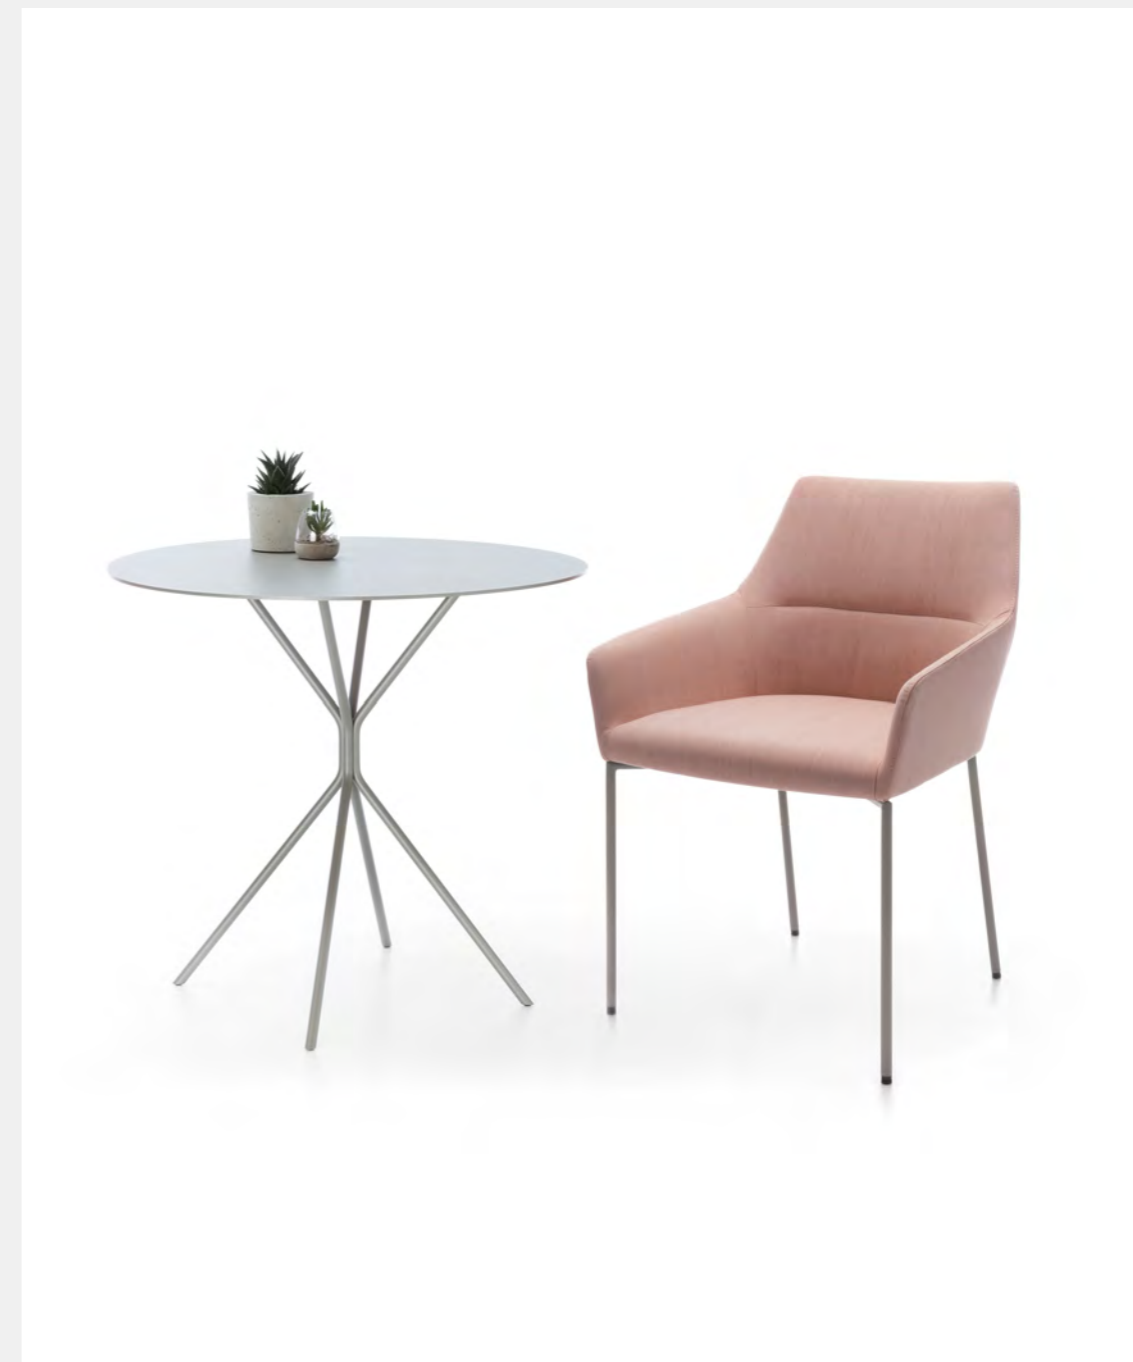

Chic Stoliki/Tables

Design: Christophe Pillet

Stoly Tables

Idealne uzupełnienie kolekcji siedzisk Chic i Chic Lounge. Stoliki, które zaprojektował Christophe Pillet charakteryzują się subtelną linią i minimalistyczną formą. Szeroki wachlarz możliwości wykończeń blatu pozwala na wiele opcji aranżacyjnych w kawiarniach, restauracjach czy lobby hotelowych.

Cechy

- szeroki wybór wykończeń blatów: szkło, drewno, blacha,
- kilka wysokości i rodzajów podstaw daje wiele wariantów aranżacyjnych,
- możliwość zastosowania transparentnych stopek w stolikach kawowych.

The perfect addition to the Chic and Chic Lounge seating collections. The tables designed by Christophe Pillet are characterized by subtle lines and minimalist form. A wide range of countertop finishes allows for many design options in cafés, restaurants or hotel lobbies.

Features

- a wide range of options for the tabletop finish: glass, wooden, metal,
- several heights and types of bases offer many arrangement variants,
- optional transparent feet in coffee tables.

profim

Chic Stoliki/Tables